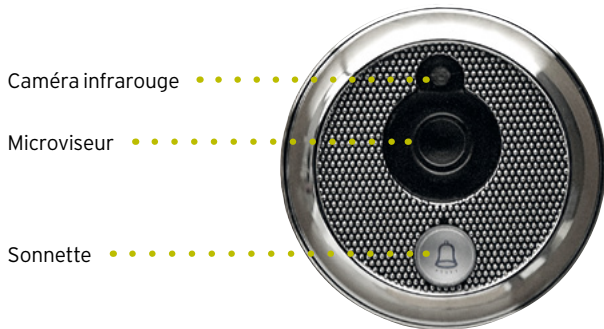

ACCESSOIRE
DE SÉCURITÉ

Microviseur
numérique

POINT FORT
FICHET 

Microviseur numérique

MICROVISEUR NUMÉRIQUE

BOÎTIER VIDEO

- Facilité de pose : montage en 5 min
- Diamètre de perçage : 18 mm
- Facilité d'utilisation
- Zoom x3 pour une meilleure vision

- S'éteint automatiquement
- Visibilité même dans les endroits les plus sombres grâce à sa caméra infrarouge
- Maintient la certification coupe feu lorsqu'il est installé sur un bloc-porte d'appartement Fichet*

* Gammes Foxeo, Spheris et Protecdoor.

ÉQUIPEMENTS DE SÉRIE

- Microviseur extérieur optique avec sonnette chromée, \varnothing 54 mm, épaisseur 9 mm.
- Boîtier vidéo intérieur de 110x95 mm avec écran LCD couleur 54x42 mm. Fonctionne avec 3 piles AAA fournies.
- Changement des piles sans démontage.
- Notice d'utilisation.

CARACTÉRISTIQUES TECHNIQUES

Partie intérieure	Dimensions : 109 x 96 mm Taille de l'écran : 2,8" Alimentation : 3 piles AAA
Partie extérieure	Dimensions : \varnothing 54 mm Résolution caméra : 300.000 pixels
Dimensions pour l'installation	Épaisseur de la porte : 35 à 105 mm Trou : \varnothing 18 mm